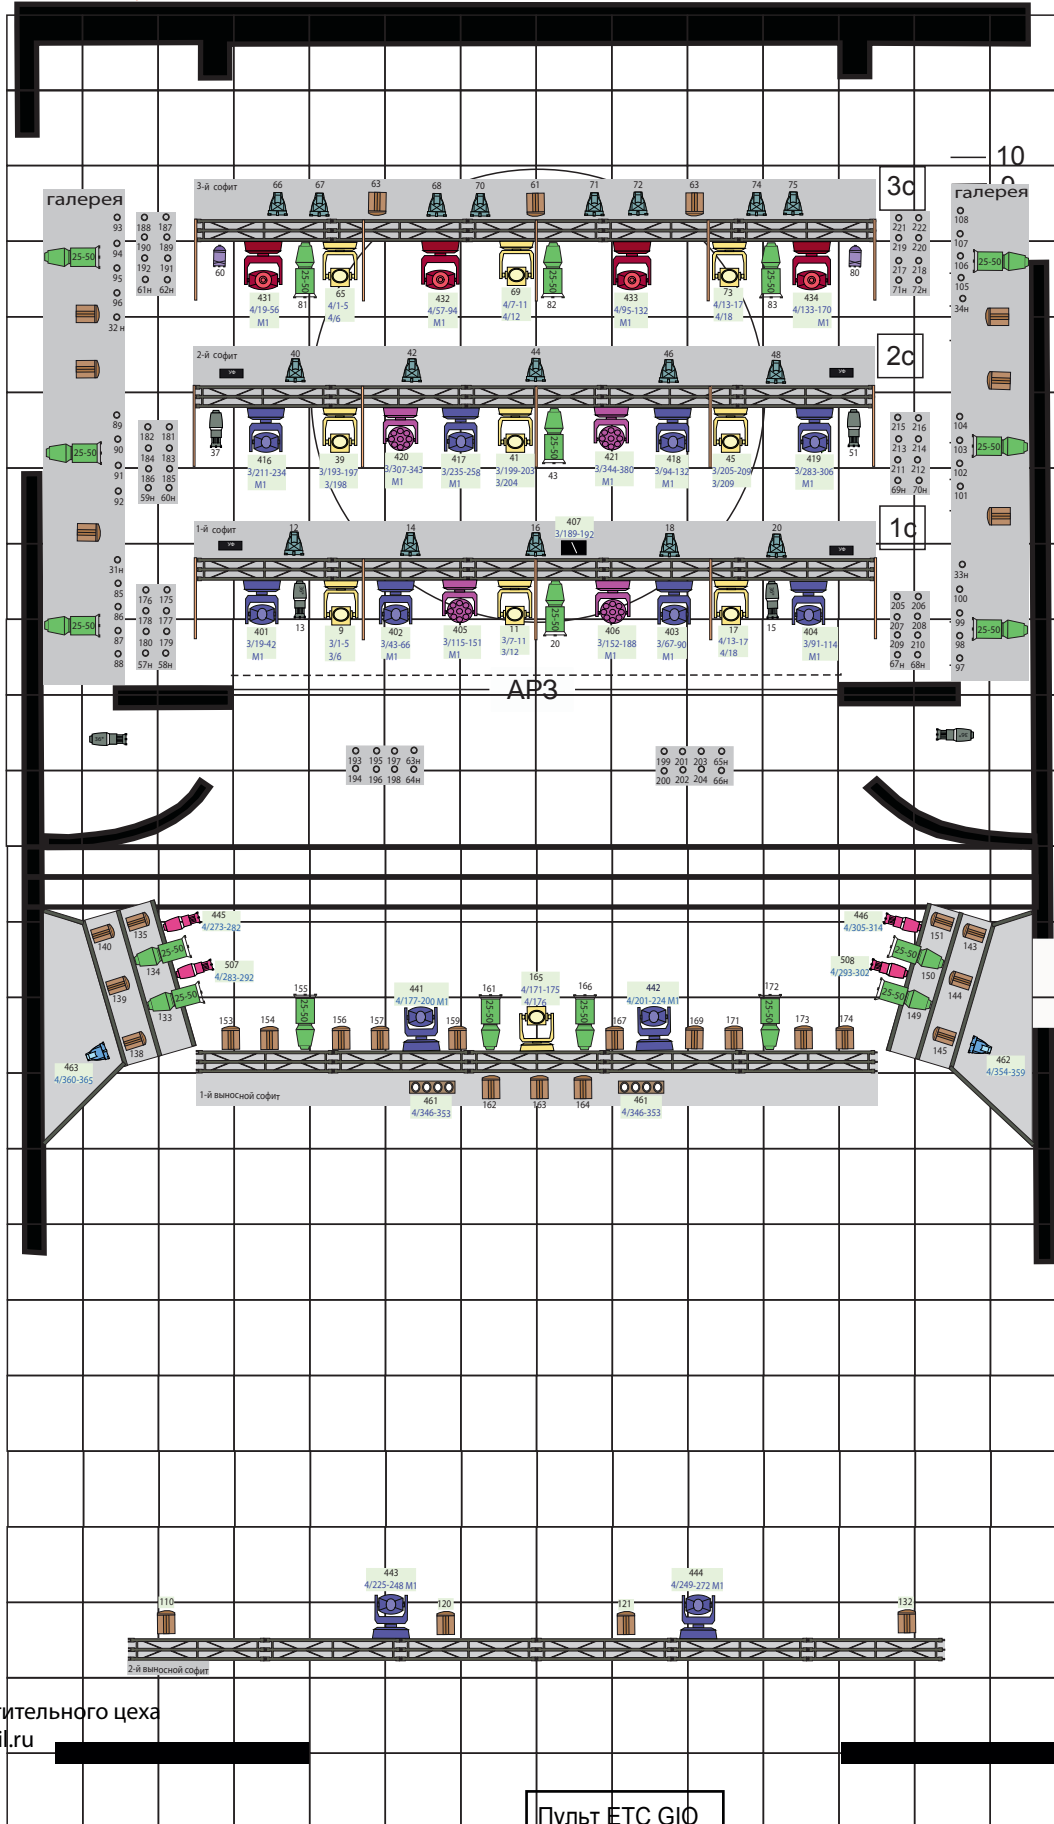

# Развеска оборудования на софитах сцены и выносном софите, башни, порталы, галереи

Оборудование не перевешивается и не передвигается

**Легенда**

- Лира Софрак с проектором Philips Selecon Rama PC 175 и скроллером Colori 6
- Robin MMX Spot
- Robin Point Spot
- Robin 800 LedWash
- Robe LedForce 18
- Philips Selecon Rama 150 PC
- ETC S4 LED Lustr +QS General 14\*
- ETC S4 36\*
- ETC zoom 25-50\*
- ETC PARnel
- PAR 64 CP62
- LED Force 18 RGBW 6ch
- UF400
- Atomic3000 4ch